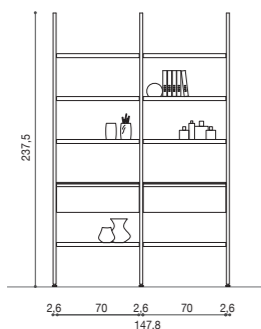

Una struttura in metallo da personalizzare nelle dimensioni e da attrezzare con ripiani e cassetti a seconda delle esigenze. Ideale a parete ma anche come elemento divisorio in centro stanza.

A metal structure you can customise in size and equip with shelves and drawers to suit individual needs. Ideal on the wall but also as a partition in the middle of the room.

SIRIUS

Struttura pali "Sirius" laccata Metal Mercurio con ripiani, vassoi e base L70 cm

"Sirius" pole structure lacquered in Metal Mercurio with shelves, trays and base unit W70 cm

/ 23 composition