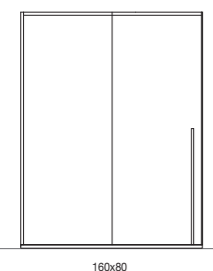

BOX S8
L 160 x P 80 cm

Box doccia S8 scorrevole 160x80 cm con profili Metal Bronzo Antico, vetro trasparente e piatto doccia Laminam travertino Bianco

S8 sliding shower enclosure 160x80 cm with Metal Bronzo Antico profiles, clear glass and Laminam Travertino Bianco shower tray