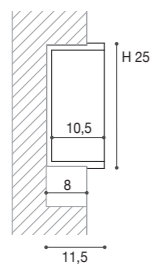

SOUL / 20
L 240 x P 50,5 cm + colonne L 85 x P 37 cm

Scocca e frontale laccato Canapa opaco -
 Top con vasca integrata in Laminam Pietra
 Piasentina - Specchiera con faretto Aalto 80
 L240 x H75 cm - Colonne L50+35 x P37 cm
 in laccato Canapa opaco con vano a giorno
 laterale - Dress holder art. X920 - Tappeto
 art. X872 - Box doccia S6 Pivot senza
 traversa superiore L90 cm con profili Metal
 Bronzo Antico, vetro Fumè

SOUL / 23
L 120 x P 37,5 cm + struttura "Sirius"

Scocca e frontale laccato Petrolio opaco
 Top salvagoccia con vasca integrata
 "Line37" L120 x P37,5 x Sp.2,2 cm -
 Specchiera con luci led L50 x H150 cm con
 faretto Pandy Pensili a incasso L30 x H25
 cm in Corian bianco - Struttura pali "Sirius"
 con ripiani, vassoi e base L70 cm in laccata
 Metal Mercurio - Vasca da bagno "Divina"
 Pouf art. X904 - Dress holder art. X924 -
 Tappeto art.X872

Una base a terra con top salvagoccia e vasca integrata profonda 37 cm, misura ideale per ottimizzare lo spazio in un bagno piccolo, senza rinunciare a design e praticità.

A floor-standing base unit with a drip-catcher top and 37 cm deep built-in washbasin, the perfect size to optimise space in a compact bathroom without compromising on design and practicality.

L 30/60 x P 11,5 x H 25 cm

Una struttura in metallo da personalizzare nelle dimensioni e da attrezzare con ripiani e cassetti a seconda delle esigenze. Ideale a parete ma anche come elemento divisorio in centro stanza.