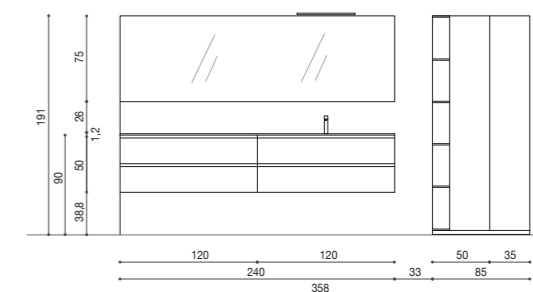

SOUL / 20
L 240 x P 50,5 cm + colonne L 85 x P 37 cm

Scocca e frontale laccato Canapa opaco -
Top con vasca integrata in Laminam Pietra
Piasentina - Specchiera con faretto Aalto 80
L240 x H75 cm - Colonne L50+35 x P37 cm
in laccato Canapa opaco con vano a giorno
laterale - Dress holder art. X920 - Tappeto
art. X872 - Box doccia S6 Pivot senza
traversa superiore L90 cm con profili Metal
Bronzo Antico, vetro Fumè

Matt Canapa lacquered body and front -
Top with built-in washbasin in Laminam
Pietra Piasentina - Mirror with Aalto 80
spotlight W240 x H75 cm - Tall units W50+35
x D37 cm Matt Canapa lacquered with open
side compartment - Dress holder item
X920 - Rug item X872 - S6 Pivot shower
enclosure, no crosspiece, W90 cm with
Metal Bronzo Antico profiles, Fumè glass