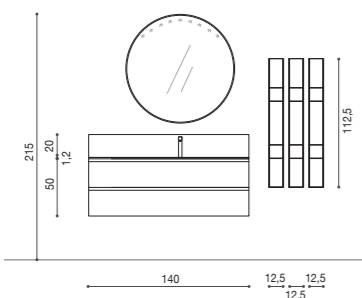

SOUL / 26
L 140 x P 50,5 cm + pensili

Scocca e frontale in Sherwood Luna - Top con vasca integrata "Elegance" L140 x P50,5 x Sp.1,2 cm - Specchiera Graffiti Ø95 cm con led - Pensili in metallo L12,5 Ceruleo - Vasca da bagno "Eden" laccata grafite - Pensili a incasso L30 x H25 cm in Corian bianco - Lampade Roller

Sherwood Luna body and front - Top with built-in "Elegance" washbasin W140 x D50,5 x 1,2 cm thick - Graffiti mirror Ø95 cm with LED - Metal wall units W12,5 Ceruleo - "Eden" bathtub in Grafite lacquer - Built-in wall units W30 x H25 cm in Corian Bianco - Roller lamps

/ 26 composition