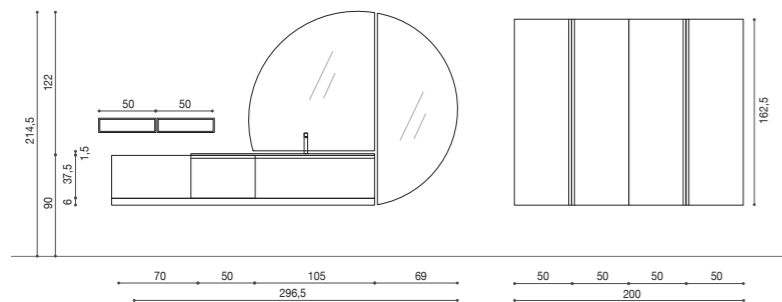

SOUL / 18
L 225 x P 50,5 cm + specchio

Scocca e frontale laccata Metal bronzo Antico Top con lavabo integrato in cristallo "Stone" cipria - Specchiera Luna superiore e Globo 2 - Mensole a giorno con scocca in metallo bianco e schiena Cipria L50 cm - Colonne laccate Metal Bronzo Antico H162,5 x L50 cm - Dress holder art. X920 - Dress holder art. X924 - Pouf art.X900 - Tappeto art.X872 - Box doccia S8 battente 80x140 cm con profili Metal Antracite, vetro Fumè e piatto doccia Inalco Totem Gris Abujardado

Metal Bronzo Antico lacquered body and front Top with built-in washbasin in Cipria "Stone" glass - Top Luna and Globo 2 mirror - Open shelves with Bianco metal body and Cipria back W50 cm - Metal Bronzo Antico lacquered tall units H162,5 x W50 cm - Dress holder item X920 - Dress holder item X924 - Pouffe item X900 - Rug item X872 - S8 hinged shower enclosure 80x140 cm with Metal Antracite profiles, Fumè glass and Inalco Totem Gris Abujardado shower tray