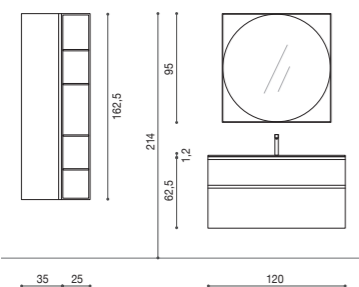

SOUL / 25
L 120 x P 50,5 cm + colonne

Scocca e frontale Rovere Orzo - Lavabo "Smile" in teknoril Juta - Specchiera "Prime" L95 cm - Colonna L35 x H162,5 x P20,8 cm Rovere Orzo - Colonna a giorno L25 x H162,5 x P20,8 cm Juta opaco - Box doccia S6 walk-in con aletta girevole 80x100 cm con profili Metal Bronzo Antico, vetro trasparente e piatto doccia Duna - Dress holder art. X924 - Vasca da bagno "Forma"

Orzo oak body and front - "Smile" washbasin in Juta Teknoril - "Prime" mirror W95 cm - Tall unit W35 x H162,5 x D20,8 cm Orzo oak - Open tall unit W25 x H162,5 x D20,8 cm matt Juta - S6 walk-in shower enclosure with swivel deflector panel 80x100 cm with Metal Bronzo Antico profiles, clear glass and Duna shower tray - Dress holder item X924 - "Forma" bathtub