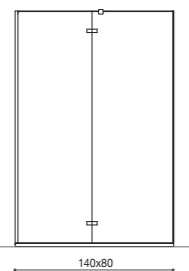

SOUL / 19
L 225 x P 50,5 cm

Scocca e frontale laccato Visone opaco con pannello di rivestimento laccato Visone opaco
 Top con lavabo integrato in Teknoril Visone -
 Alzatina e rivestimento parete in Hpl Dionysus
 Specchiera L120 x H112,5 cm con faretto Mirage
 Colonne H237,5 cm con ante in vetro fumè,
 profili in Metal Bronzo e luce led interna Vasca
 da bagno Victoria - Box doccia S6
 walk-in 80x180 cm con profili Metal Bronzo,
 vetro trasparente e piatto doccia Duna