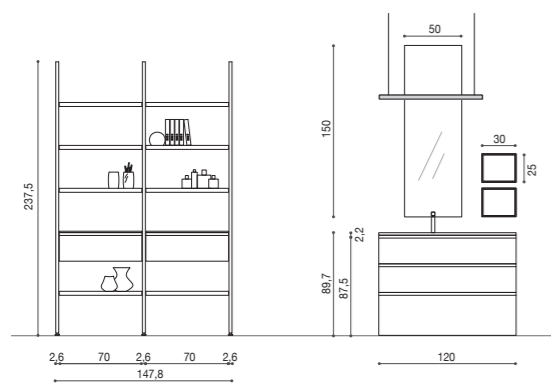

SOUL / 23
L 120 x P 37,5 cm + struttura "Sirius"

Scocca e frontale laccato Petrolio opaco
Top salvagoccia con vasca integrata
"Line37" L120 x P37,5 x Sp.2,2 cm -
Specchiera con luci led L50 x H150 cm con
faretto Pandy Pensili a incasso L30 x H25
cm in Corian bianco - Struttura pali "Sirius"
con ripiani, vassoi e base L70 cm in laccata
Metal Mercurio - Vasca da bagno "Divina"
Pouf art. X904 - Dress holder art. X924 -
Tappeto art.X872

Matt Petrolio lacquered body and front
Top with drainer and built-in "Line 37"
washbasin W120 x D37,5 x 2,2 cm thick -
Mirror with LED lights W50 x H150 cm with
Pandy spotlight - Built-in wall units W30
x H25 cm in Corian Bianco - "Sirius" pole
structure with shelves, trays and base unit
W70 cm lacquered in Metal Mercurio -
"Divina" bathtub - Pouffe item X904 -
Dress holder item X924 - Rug item X872