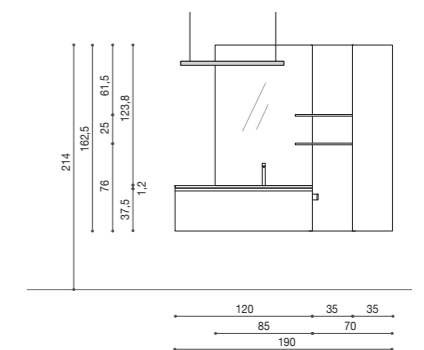

SOUL / 27
L 190 x P 50,5 cm

Scocca e frontale in Rovere
Arlington Top con vasca integrata in
HPL Sale Bianco - Specchiera L85
x H123,8 cm con faretto "Pendy" -
Pannello di rivestimento Sale Bianco
con mensole in metallo laccato
opaco Brezza - Colonna in Rovere
Arlington L35 x H162,5 x P20,8 cm
Dress holder art. X924 -
Vasca da bagno "Victoria"

Arlington oak body and front
Top with built-in washbasin in Sale
Bianco HPL - Mirror W85 x H123,8
cm with "Pendy" spotlight -
Sale Bianco panelling with Matt
Brezza lacquered metal shelves -
Arlington oak tall unit W35 x H162,5
x D20,8 cm - Dress holder
item X924 - "Victoria" bathtub