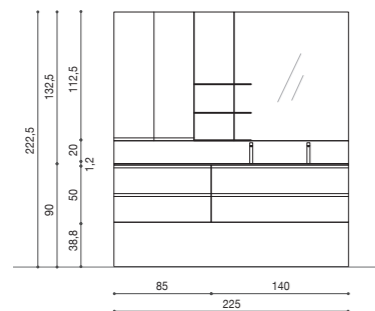

SOUL / 19
L 225 x P 50,5 cm

Scocca e frontale laccato Visone opaco con pannello di rivestimento laccato Visone opaco
Top con lavabo integrato in Teknoril Visone -
Alzatina e rivestimento parete in Hpl Dionysus
Specchiera L120 x H112,5 cm con faretto Mirage
Colonne H237,5 cm con ante in vetro fumè,
profili in Metal Bronzo e luce led interna Vasca
da bagno Victoria - Box doccia S6
walk-in 80x180 cm con profili Metal Bronzo,
vetro trasparente e piatto doccia Duna

Matt Visone lacquered body and front with
matt Visone lacquered wood panelling
Top with built-in washbasin in Teknoril Visone
Splashback and wall panelling in Hpl Dionysus
Mirror W120 x H112,5 cm with Mirage spotlight
Tall units H237,5 cm with Fumè glass doors,
Metal Bronzo profiles and interior LED light -
Victoria bathtub - S6 walk-in shower enclosure
80x180 cm with Metal Bronzo profiles,
transparent glass and Duna shower tray