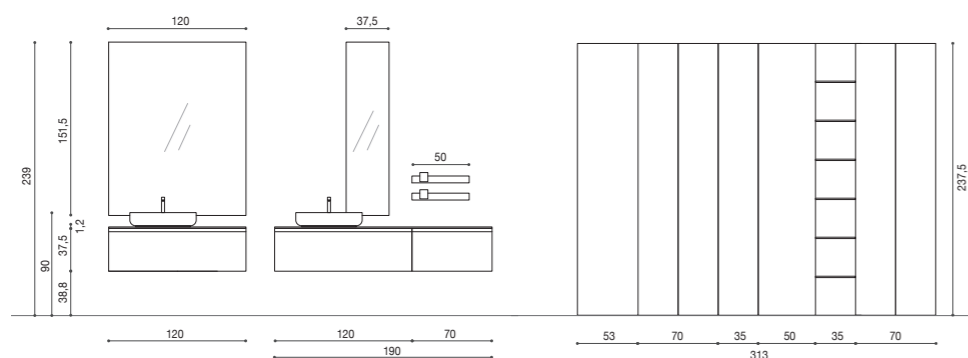

SOUL / 16
L 120 + 190 x P 50,5 cm

Scocca e frontale Rovere Carbone -
Top Rovere Carbone sp.1,2 cm -
Lavabo "Six" Canapa - Specchiere
con luce led L120 + 37,5 x H151,5 cm -
Mensole Blade L50 cm con bicchiere
in Metal Bronzo Antico - Colonne
H237,5 cm laccato Canapa opaco con
elemento a giorno Rovere Carbone -
Dress holder art. X924

Carbone oak body and front - Top
in Carbone oak 1,2 cm thick - "Six"
Canapa washbasin - Mirrors with
LED lights W120 + 37,5 x H151,5 cm
Blade shelves W50 cm with cup in
Metal Bronzo Antico - Matt Canapa
lacquered tall units H237,5 cm with
Carbone oak open compartment -
Dress holder item X924