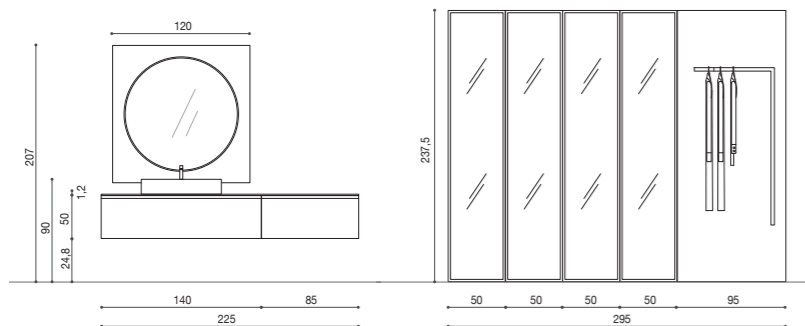

SOUL / 21
L 225 x P 37,5 cm + colonne

Scocca e frontale Rovere Sbiancato - Top in Rovere Sbiancato sp.1,2 cm - Lavabo "tutto fuori" Flex - Specchiera Spy L120 cm - Colonne e profili in Metal Bronzo con ante in vetro fumè e luci led interne - Pannello di rivestimento in Riga Rovere Sbiancato - Struttura appendiabiti "Iwash C" in metallo bianco - Vasca da bagno "Eden" - Tappeto art.X872

Sbiancato oak body and front - Top in Sbiancato oak 1,2 cm thick - Flex countertop washbasin - Spy mirror W120 cm - Tall units and profiles in Metal Bronzo with Fumè glass doors and interior LED lights - Riga Sbiancato oak panelling - "Iwash C" clothes-rail structure in Bianco metal - "Eden" bathtub - Rug item X872