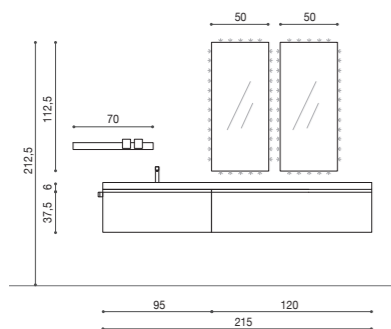

SOUL / 17
L 215 x P 50,5 cm

Scocca e frontale laccato Terra opaco
- Top con vasca integrata in Laminam
Travertino Bianco sp.6 cm - Specchiere
contenitore a incasso H112,5 x L50 cm
con luce led - Mensole Blade L70 cm
Metal Bronzo Antico con bicchiere Juta -
Struttura pali "Sirius" laccata Metal Bronzo
Antico con ripiani L70 cm Metal Bronzo
Antico, vassoi L70 cm Eucalipto -
Pouf art. X904 - Dress holder art. X921

Matt Terra lacquered body and front -
Top with built-in washbasin in Laminam
Travertino Bianco 6 cm thick - Built-in
mirror cupboards H112,5 x W50 cm with
LED light - Blade shelves W70 cm in Metal
Bronzo Antico with Juta cup - "Sirius" pole
structure lacquered in Metal Bronzo Antico
with shelves W70 cm in Metal Bronzo
Antico and Eucalipto trays W70 cm -
Pouffe item X904 - Dress holder item X921

/ 17 composition