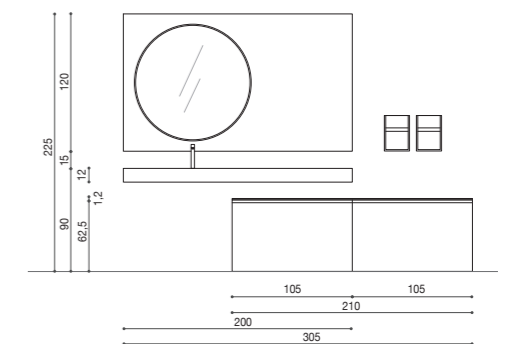

SOUL / 22
L 305 x P 37,5/50,5 cm

Scocca e frontale Rovere Naturale - Top salvagoccia con vasca integrata "Line 50" L200 x P50,5 x Sp.12 cm - Specchiera Spy L200 x H120 cm - Pensili "Fold" laccato Tigre opaco - Panchetta in legno art.X909 Box doccia S6 walk-in 90x180 cm con profili Brill, vetro trasparente e piatto doccia Tekor-mud bianco

Naturale oak body and front - Top with drainer and built-in "Line 50" washbasin W200 x D50,5 x 12 cm thick - Spy mirror W200 x H120 cm - Matt Tigre lacquered "Fold" wall units - Wooden bench item X909 - S6 walk-in shower enclosure 90x180 cm with Brill profiles, clear glass and Tekor-Mud Bianco shower tray