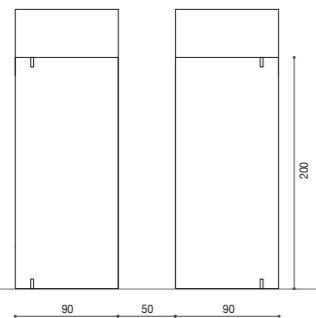

BOX S6
L 90 x H 200 cm

Box doccia S6 Pivot senza traversa superiore L90 cm con profili Metal Bronzo Antico, vetro Fumè

S6 Pivot shower enclosure, no crosspiece, W90 cm with Metal Bronzo Antico profiles, Fumè glass